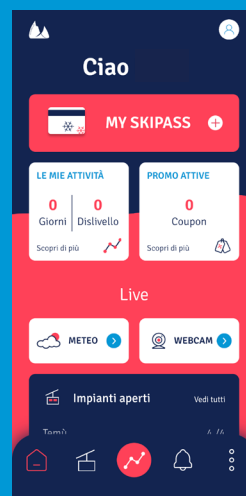

Get an adult daily skipass with a discount of 10€ or a junior daily skipass with a discount of 8€!  
The offer is valid in the period from 07.01.2025 to 21.04.2025

**1. SCARICA l'app "Pontedilegno-Tonale Official".**  
La trovi su tutti gli store (Google Play e App Store).

**DOWNLOAD** on your smartphone our app "Pontedilegno-Tonale Official" (from Google Play and App Store).

**2. REGISTRATI o ACCEDI SIGN IN OR ENTER**

**3. INSERISCI IL CODICE SCONTO ACTIVATE THE OFFER**

Clicca sulla box **PROMO ATTIVE**: inserisci il codice che trovi su questo flyer e **ATTIVALO SUBITO**.

Click on the box **ACTIVE OFFERS**: fill in the code you find on this flyer and **ACTIVATE IT NOW**.

**4. VAI ALLE CASSE GO TO THE LIFT PASS OFFICE**

Ogni codice inserito attiva **4 buoni sconto da € 10,00 o € 8,00 l'uno**. Per utilizzare lo sconto recati presso le nostre biglietterie e **al momento dell'acquisto** mostra il tuo **Qr-code** (lo trovi cliccando su **visualizza il tuo Qr-code**).

Show your **Qr-code** ("See your qr-code" botton) at the lift pass office to **buy the discounted skipass**. Each code activates **4 vouchers**.

**ECCO IL TUO  
CODICE SCONTO**

CRA 2A 2025